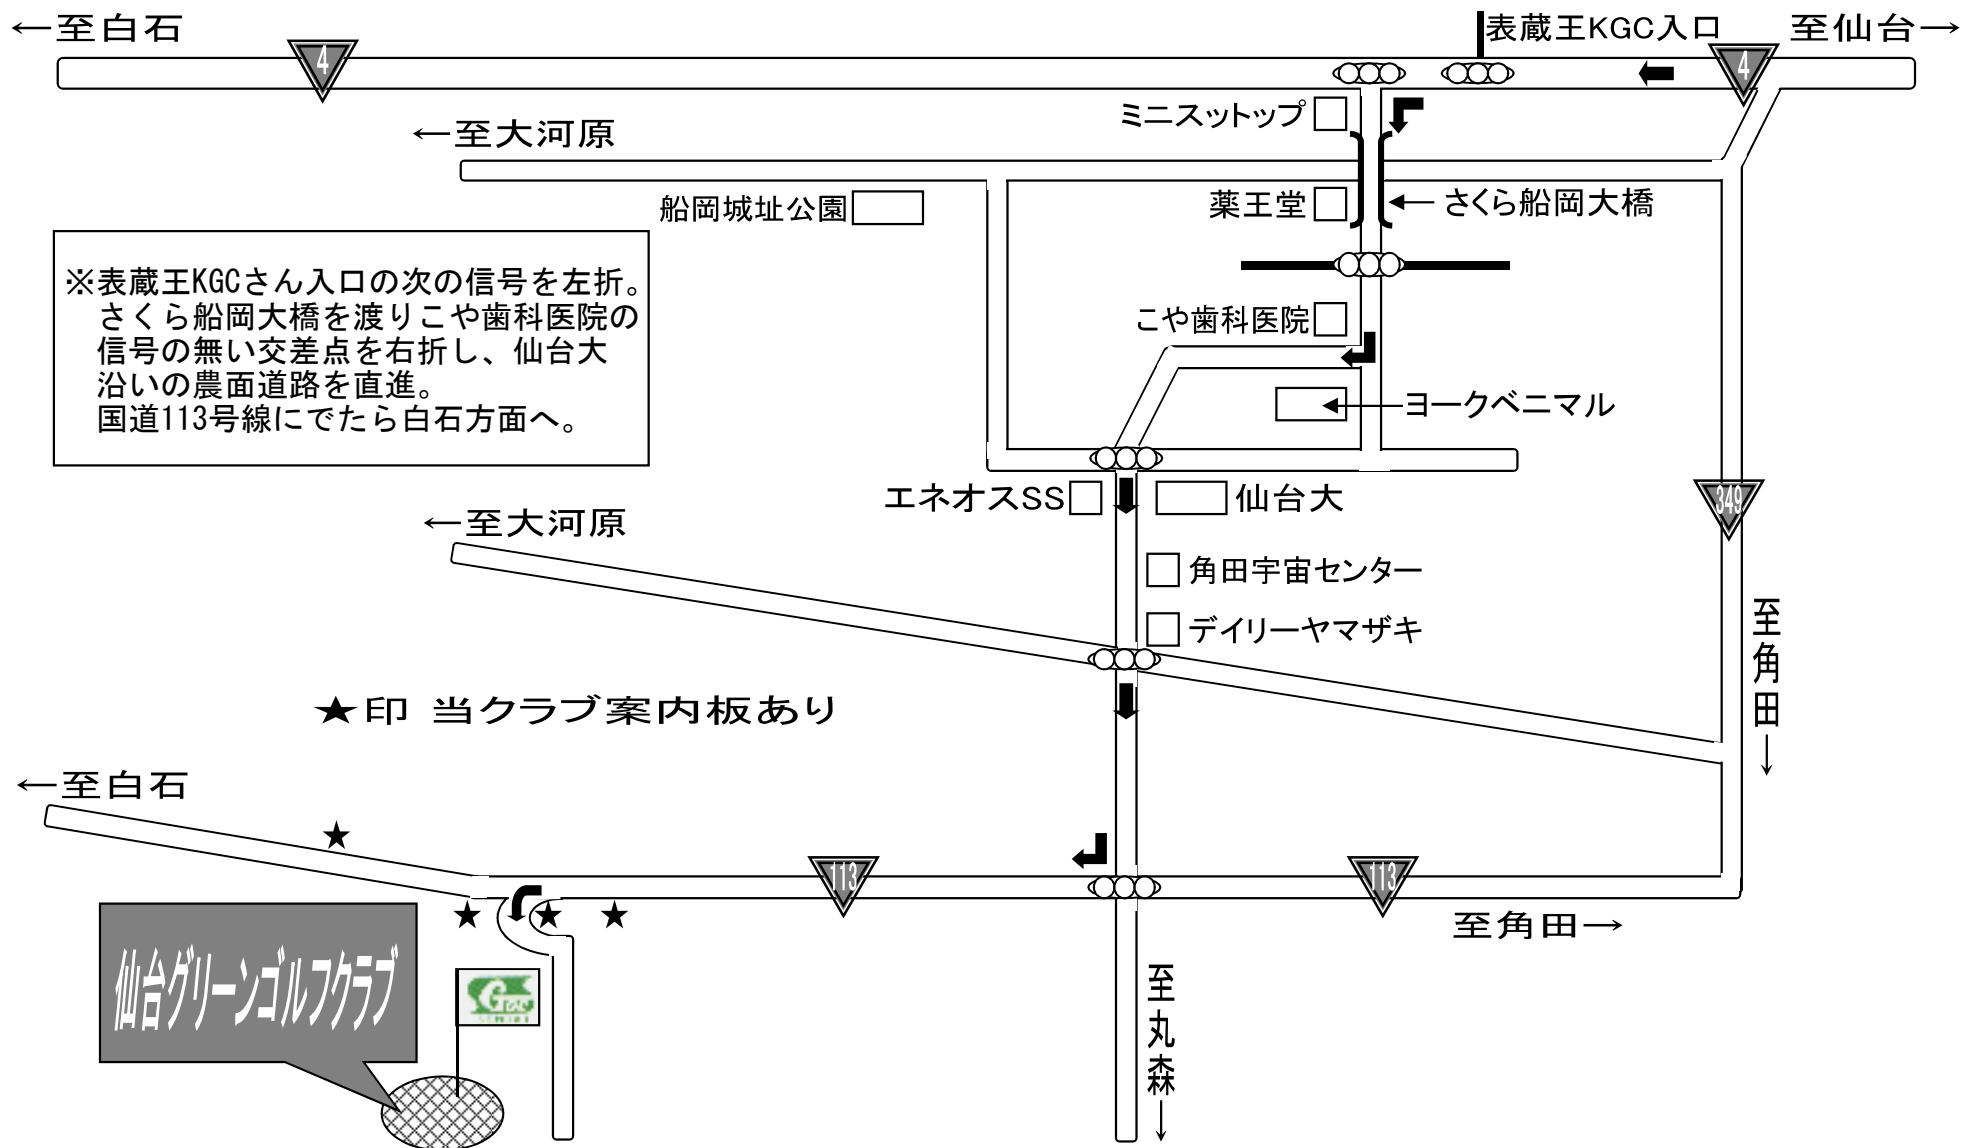

* 交通のご案内 *

柴田町内より案内図

仙台グリーンゴルフクラブ

989-0212 宮城県白石市大鷹沢大町字矢ノ口下51-1
TEL0224-29-3591 FAX0224-29-3592